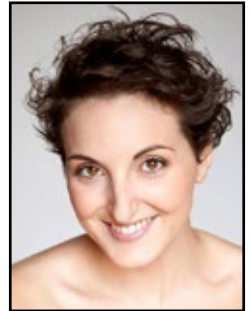

LAURA BENSIMON
Voix Off

Comédienne, Laura interprète la voix de la narratrice qui accompagne Bonaf lors de son aventure !
www.laurabensimon.fr